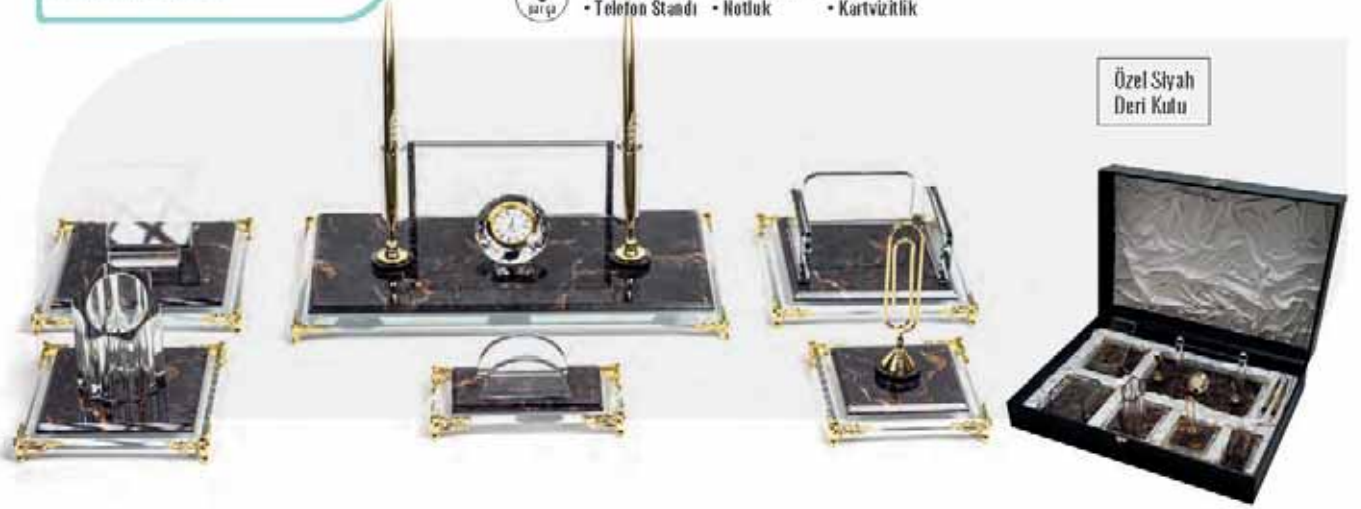

6
parça

- Kalem Seti
- Telefon Standı
- Kupa Notluk
- Notluk
- Kalemlik
- Kartvizitlik

Özel Siyah
Deri Kutu

W560 Sedef

Kristal Masa Sümeni

6
parça

- Kalem Seti
- Telefon Standı
- Kupa Notluk
- Notluk
- Kalemlik
- Kartvizitlik