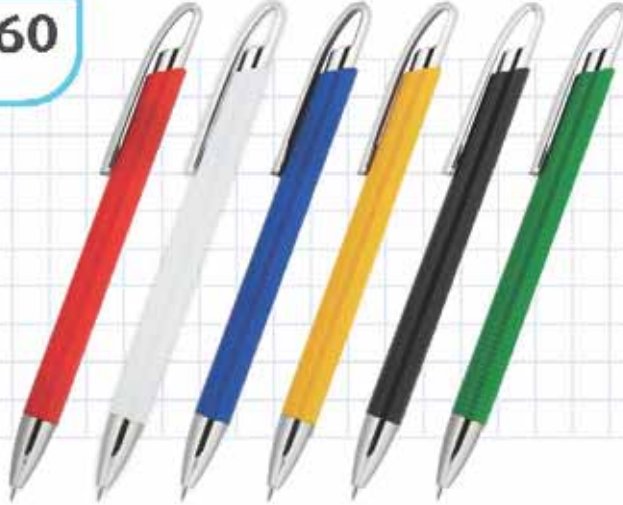

Yerli üretim,
plastik kalemler
#plastikkalem

0544-320

Tükenmez Kalem

Uv. Tampon

1/100

2000

0544-55

Tükenmez Kalem