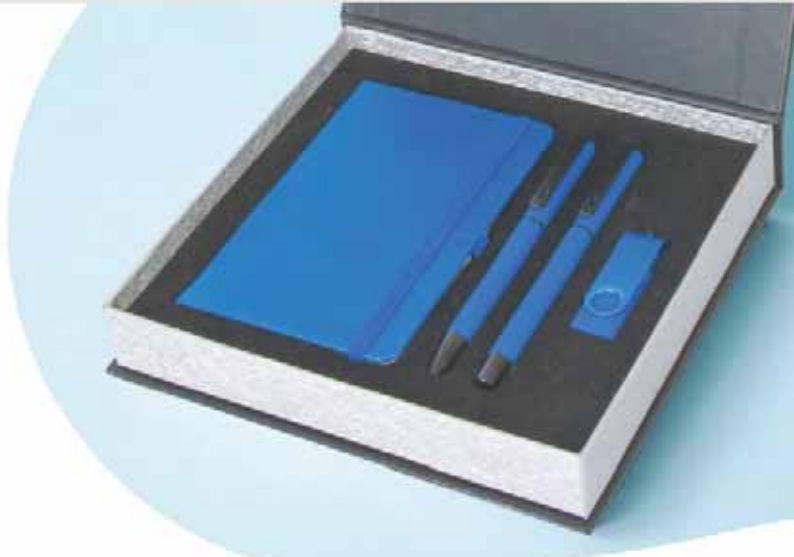

USB Bellek
16 GB

Çorum

Hediyelik Set

20 x 19 x 3,7 cm

İSTIKLAL

Defter Terimü Deri
9,5 x 14 cm

8113

USB Bellek
16 GB