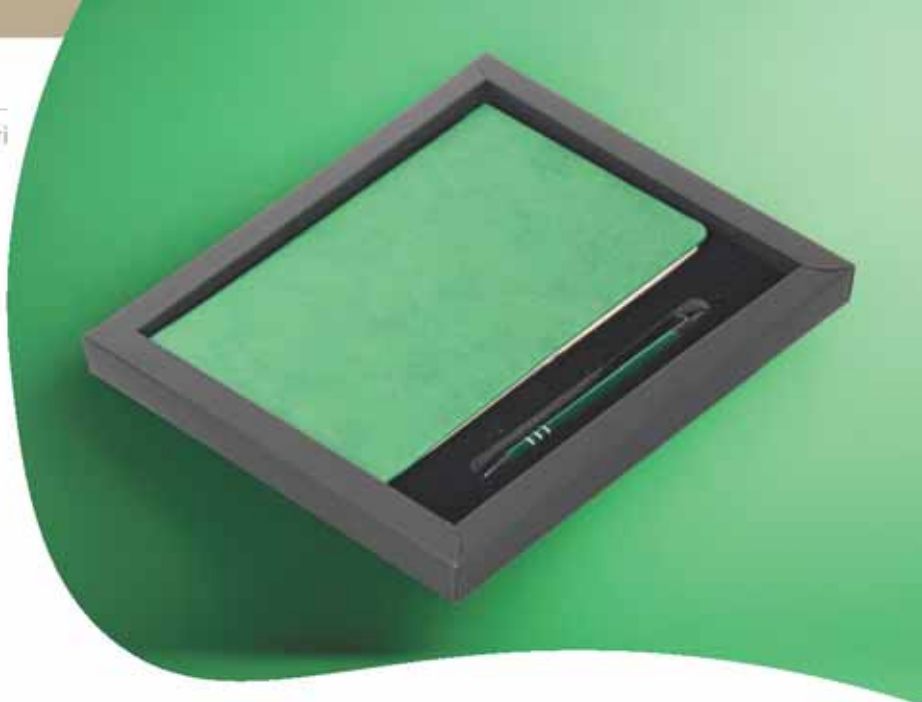

ESKİHISAR

Defter Termo Deri
13 x 21 cm

0555-30

Metal Kalem
Tükünmez

24,7 x 21 x 2 cm

Kavacık

Hediyelik Set

MAT SET