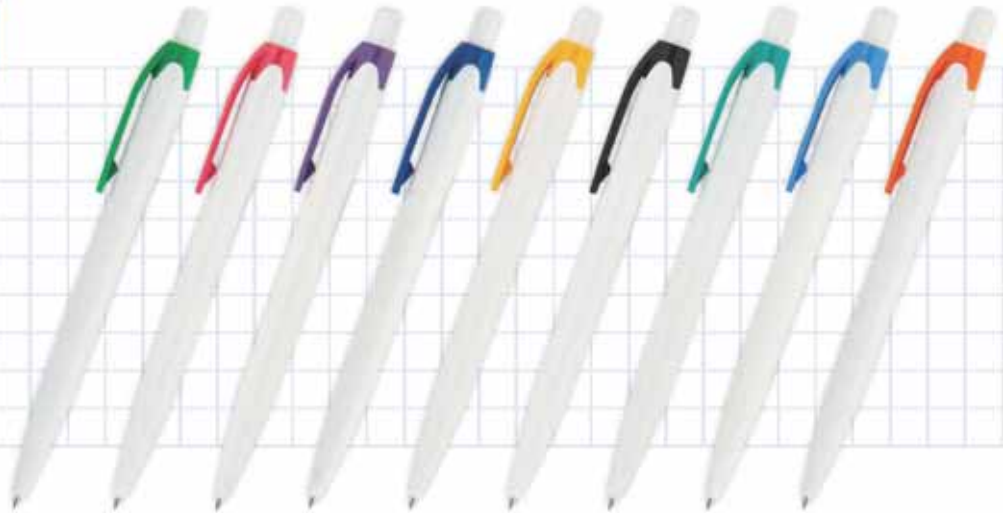

1506

Tükenmez Kalem

Uv, Tampon

1/100

2000