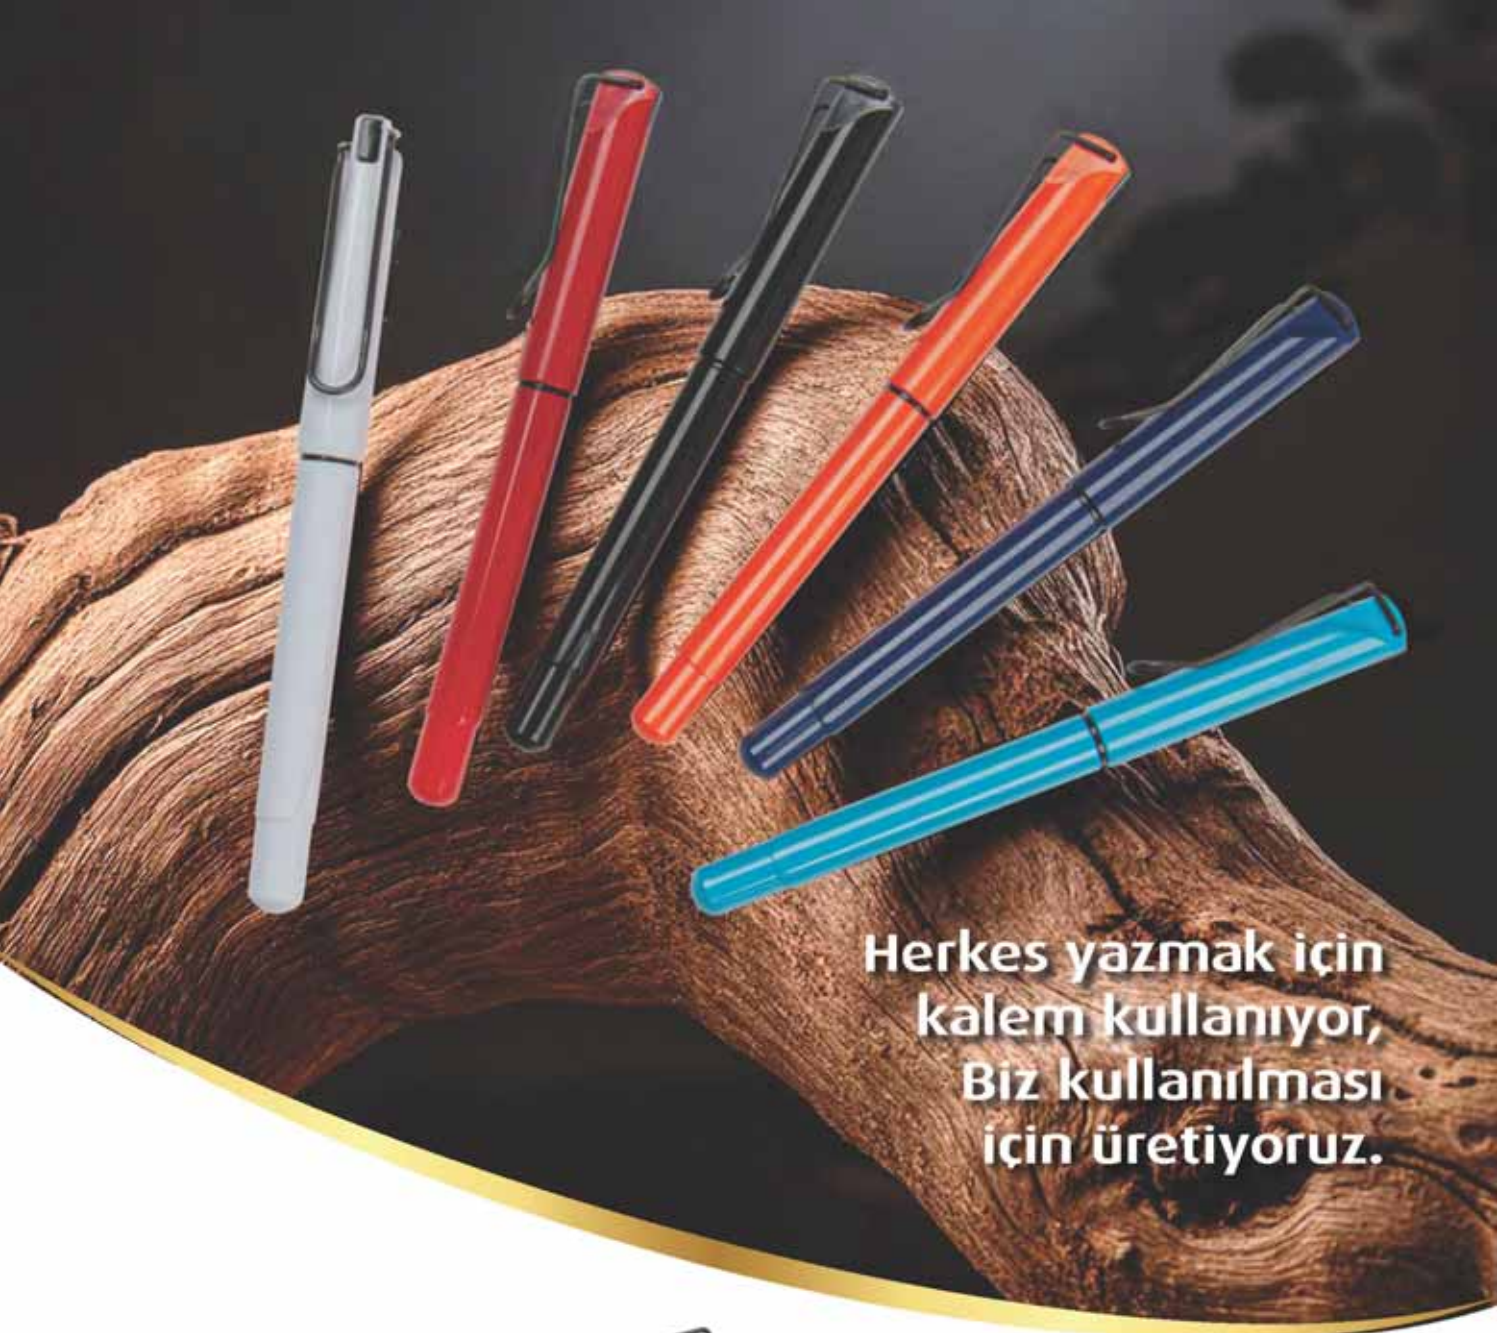

MK-130

Tükenmez Zincirli Masa Kalemi

ESNERİ KALEM

Herkes yazmak için
kalem kullanıyor,
Biz kullanılması
için üretiyoruz.

0532-100

Roller Kalem

Uv. Tampon

1/100