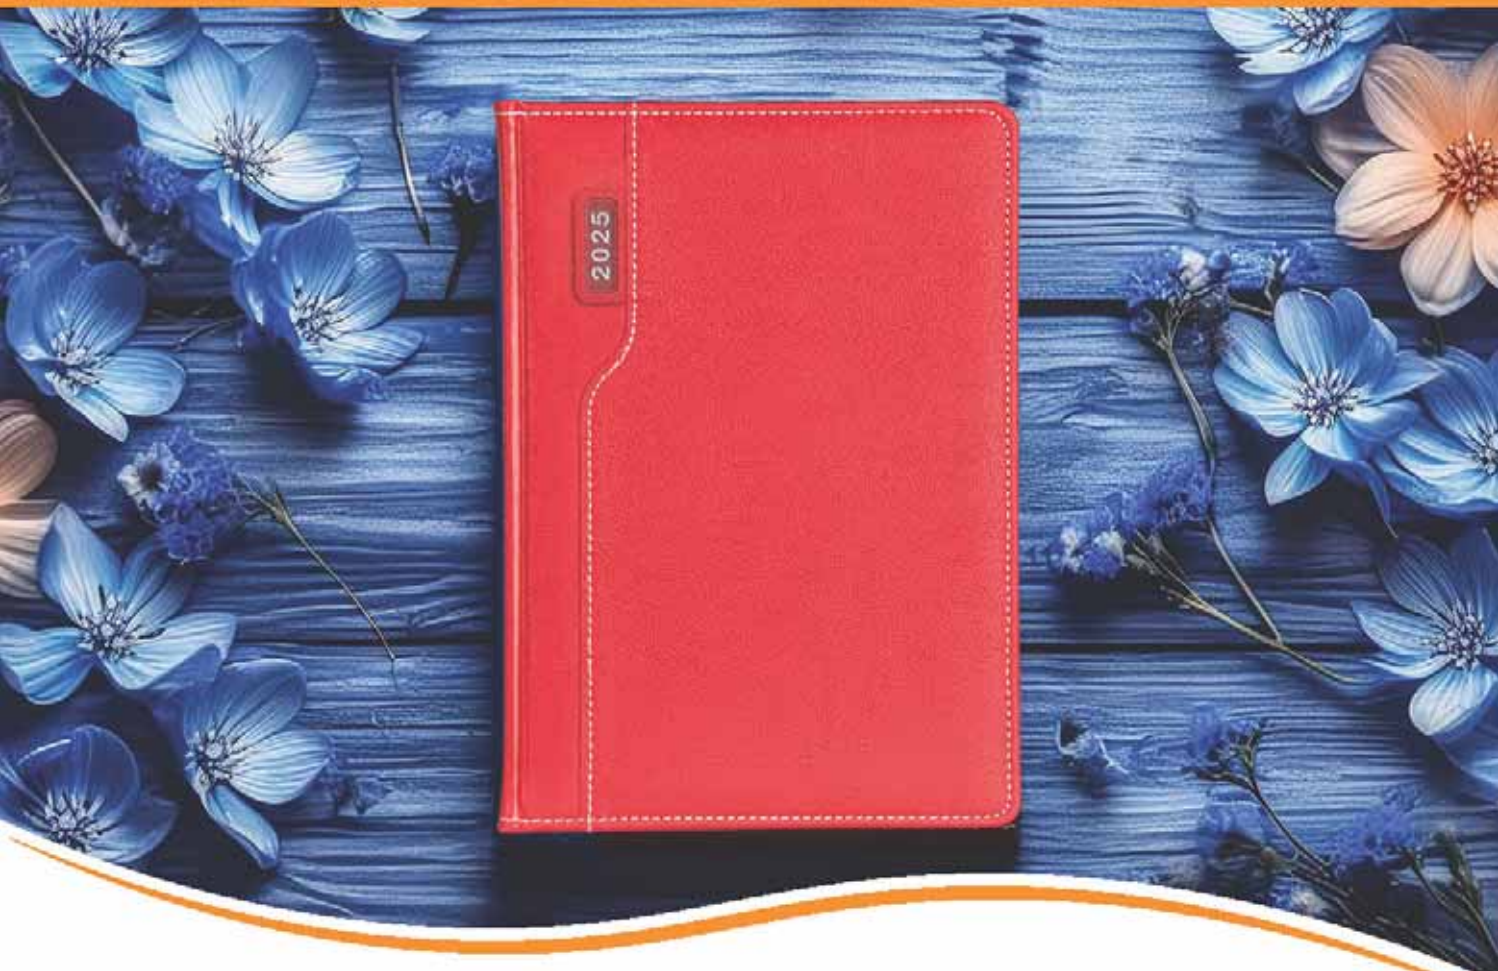

Kasimpaşa

Günlük Ajanda

T.C. MİLLÎ EĞİTİM BAKANLIĞI
SERT KAPAK

17 x 24 cm

Gofre, Dijital, Serigrafi

40

• 320 sayfa
• Krem Kağıt