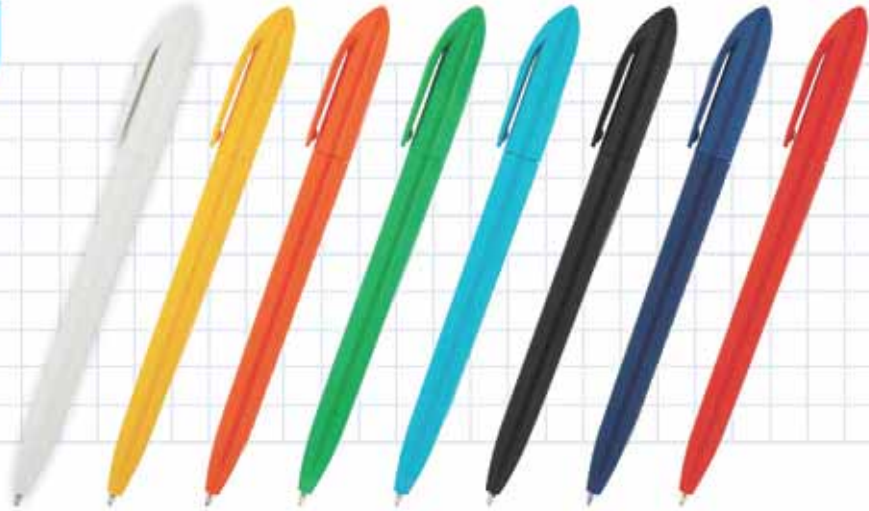

0544-15

Tükenmez Kalem

çevresel

ABS

Waterproof

Uv. Tampon

1/100

2000