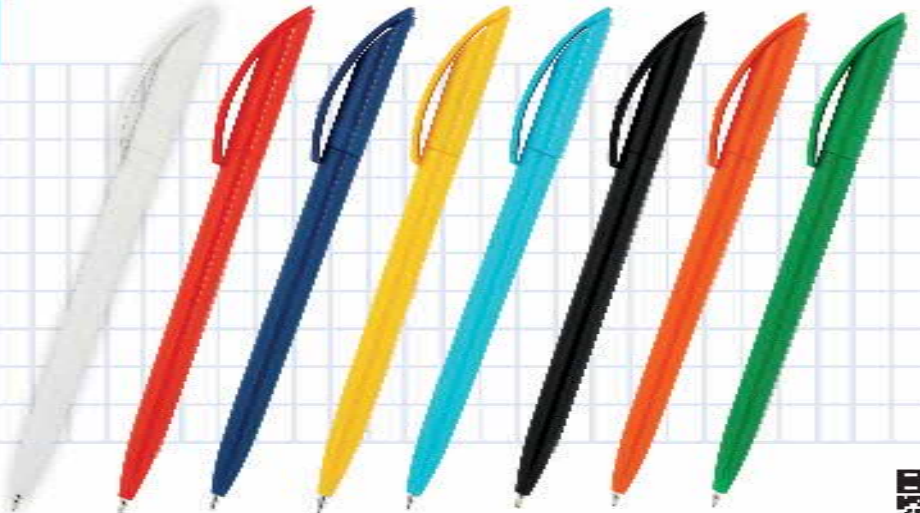

1/100

2000

0544-45

Tükenmez Kalem

Uy, Tampon

1/100

2000

**Stoklarla
sınırlıdır.**