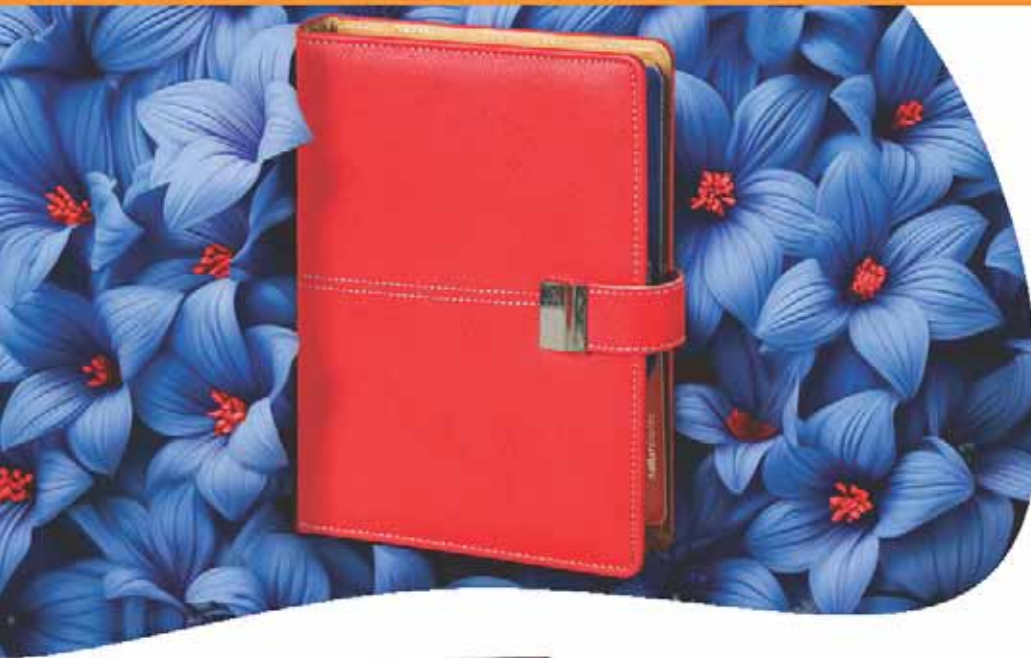

TERRA DENI

METAL TOMA

Uludağ Organizer Ajanda

18 x 23 cm 1

Gofre, Lazer 30

- 15 x 21 cm ajanda
- 352 sayfa
- 70 gram krem kağıt

TERRA DENI METAL TOMA HESAP MAKİNASI

Maslak Organizer Ajanda

18 x 23 cm 1

Gofre, Lazer 30

- 15 x 21 cm ajanda
- 352 sayfa
- 70 gram krem kağıt