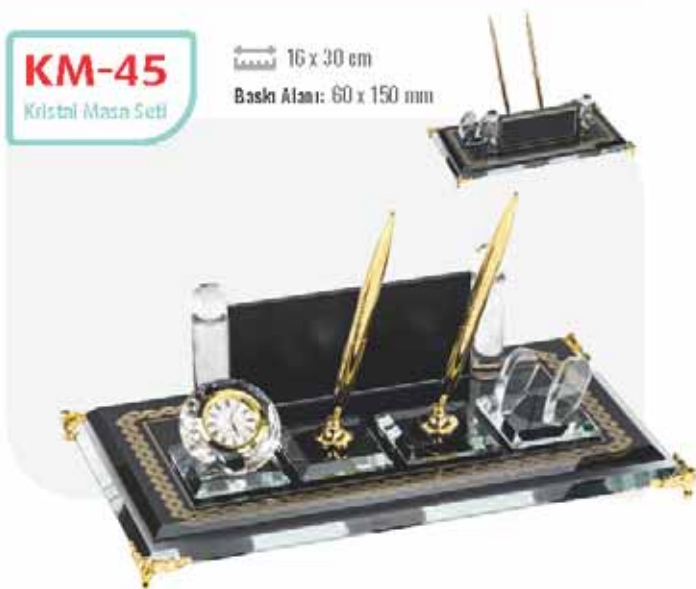

16 x 30 cm

Baskı Alanı: 60 x 150 mm

KM-45

Kristal Masa Seti

16 x 30 cm

Baskı Alanı: 60 x 150 mm

KM-20

Kristal Masa Seti