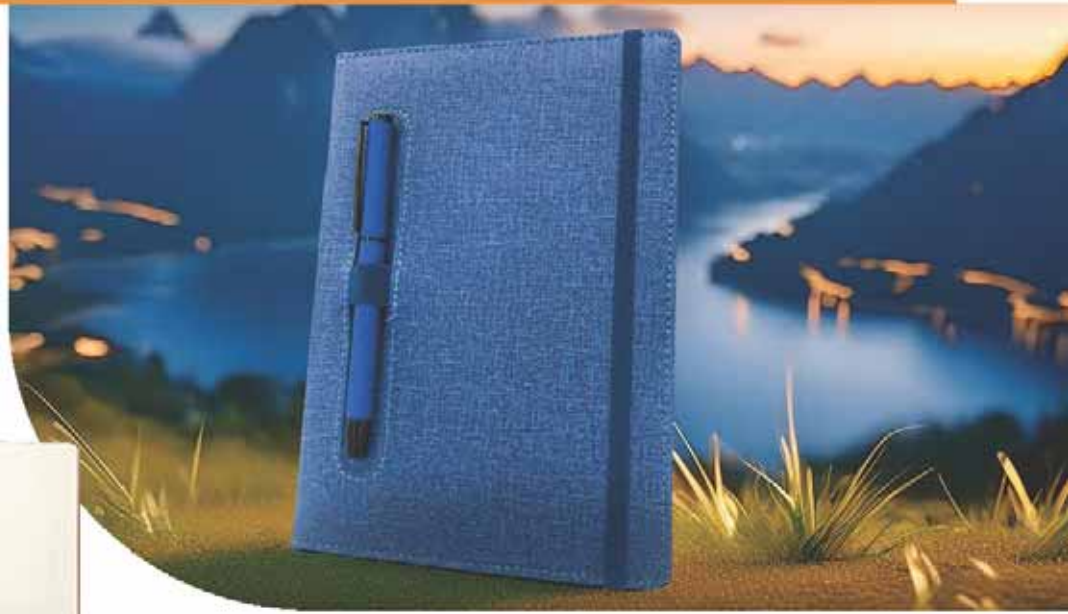

Gofre, Dijital

40

- 224 sayfa
- 70 gram (İvory)
- Çizgili

Gri

Taba

Lacivert

Kırmızı

Firne