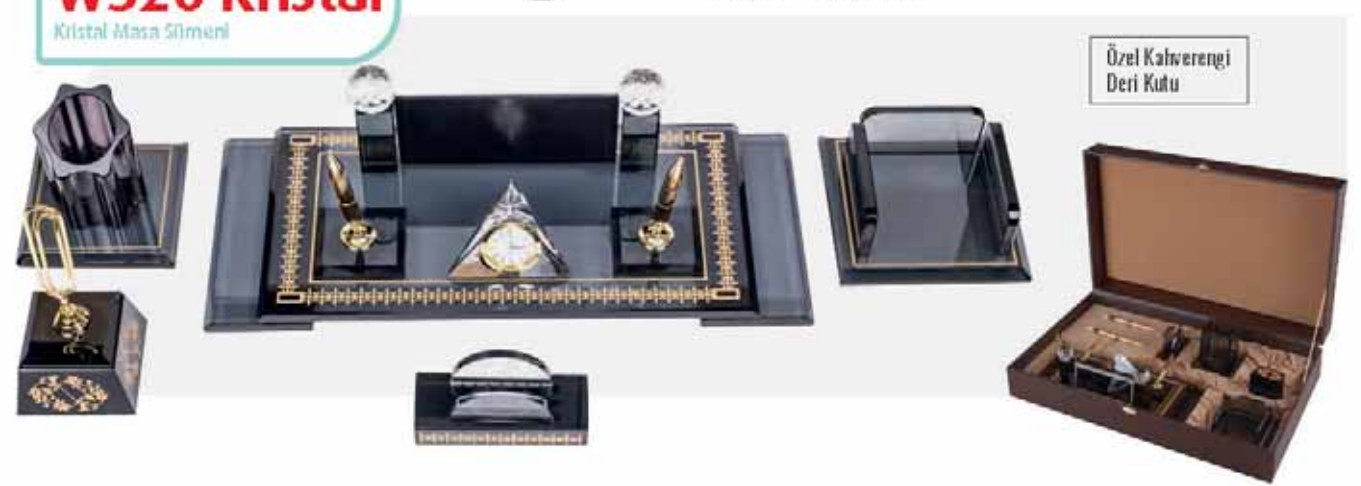

W520 Kristal

Kristal Masa Sümeni

5
parça

- Kalem Seti
- Kupa Notluk
- Kalemlik
- Kartvizitlik