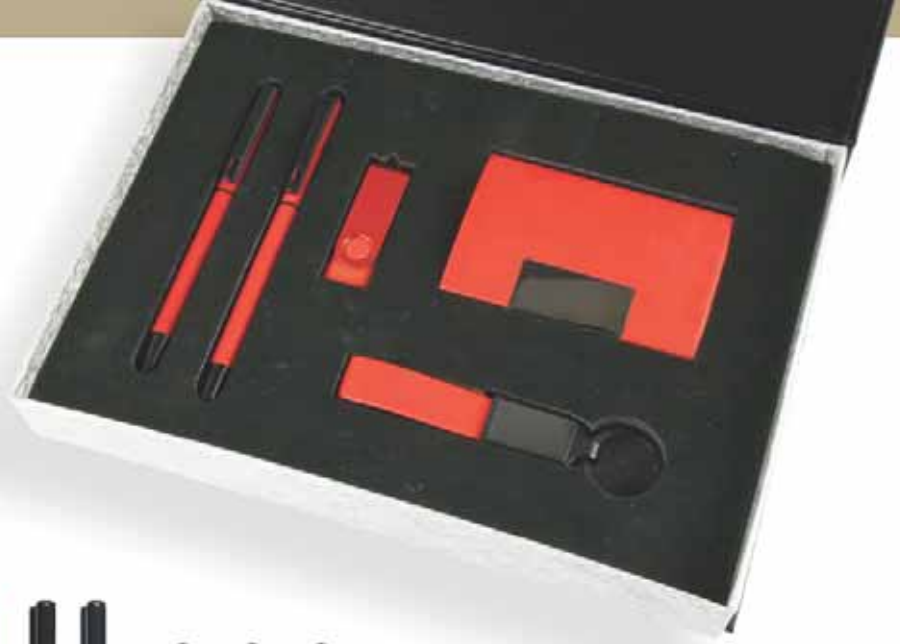

iskenderun

Hediyelik Set

25 x 19 x 4 cm

KVZ-007

Kartvizitlik
Deri ve Metal