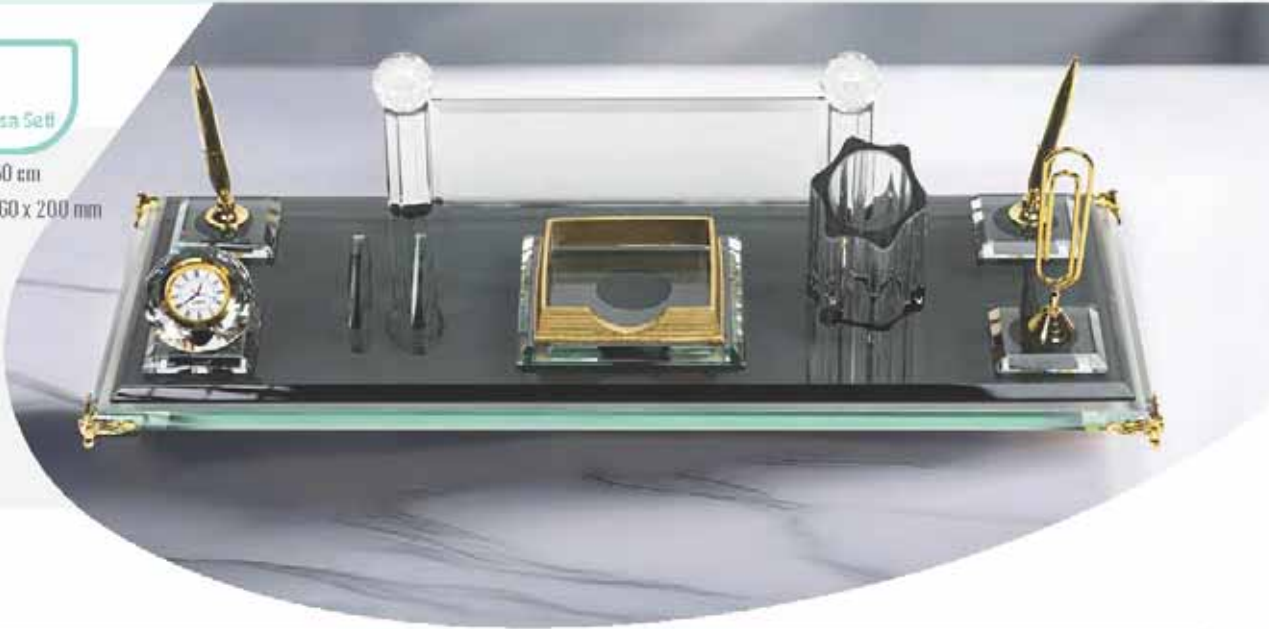

3'ü 1 Kriştal Masa Seti

İsimlik Baskı Alanı: 6 x 15 cm
Gövde Ölçüsü: 16 x 30 cm
Telefonluk: 12 x 12 cm
Kalem Kutusu: 12 x 12 cm

Kral

Kriştal Masa Seti

20 x 50 cm

Baskı Alanı: 60 x 200 mm

KM-80

Kriştal Masa Seti