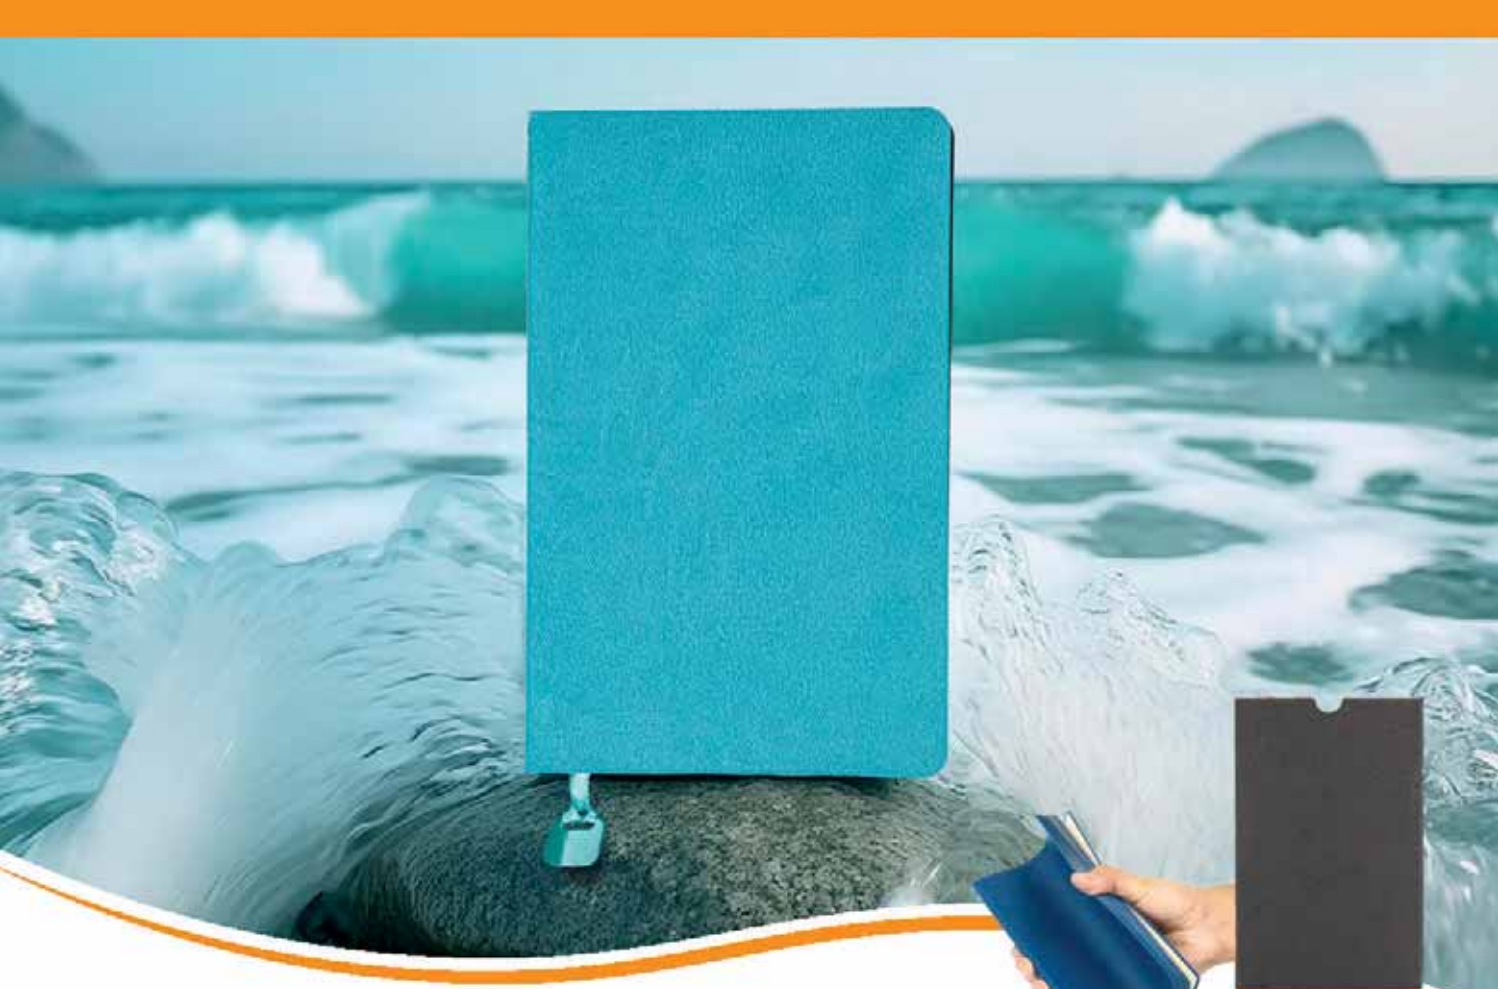

Mor

Lacivert

Krem M

Taba M

Siyah Karton Kilit