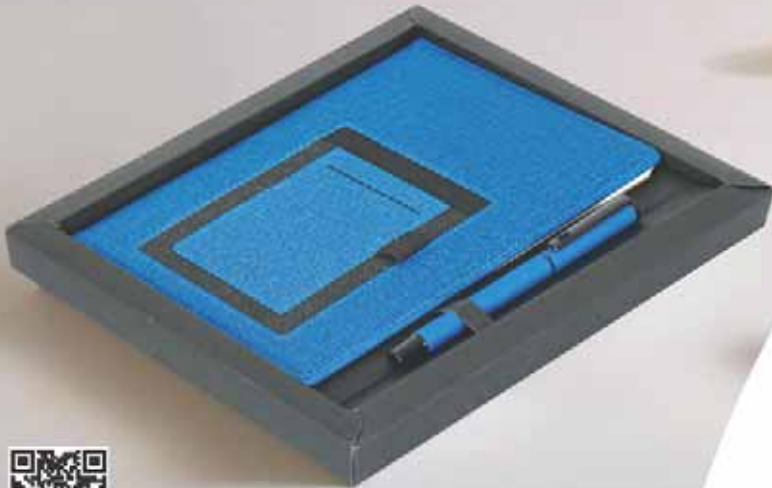

Metal
Kalem
Roller

Rize

Hediyelik Set

24.7 x 21 x 2 cm

ORTAKÖY 0555-490
Defter
15 x 21 cm

Metal Kalem
Roller

Balıkesir

Hediyelik Set