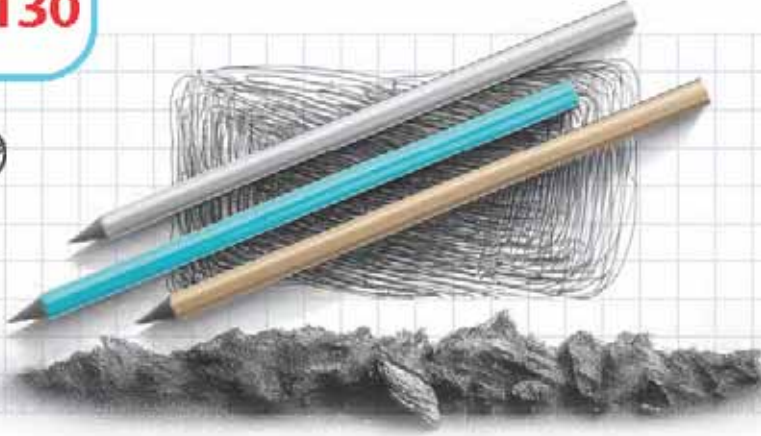

**0522-130**

Kursun Kalem

ULM DÖNÜŞÜM YUVARLAK

Uv. Tampon

1/100

1800

Bu kalemın üretiminde hiçbir ağaca zarar verilmemiştir. Tamamı geri dönüştürülebilir atıklardan oluşmaktadır.

0522-185