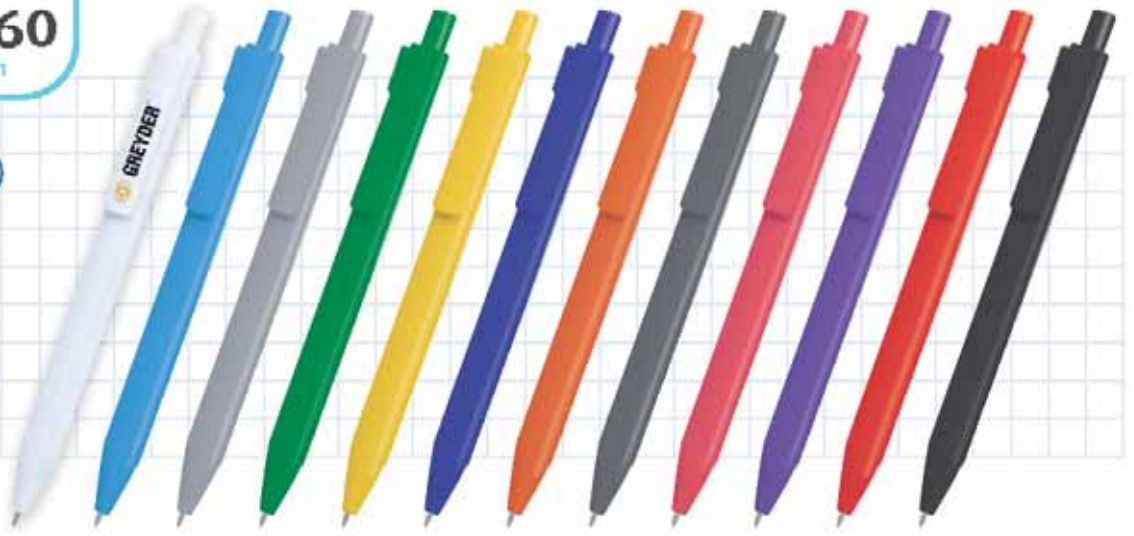

0544-60

Tükenmez Kalem

Üv. Tampon

1/100

2000