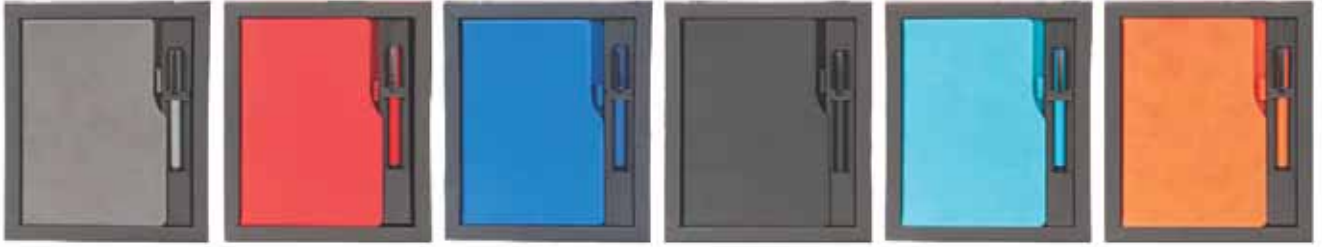

Karabük

Hediyelik Set

24.7 x 21 x 2 cm

KISIKLI 0555-490

Defter
Termo Deri
15 x 21 cm

Metal
Kalem
Roller