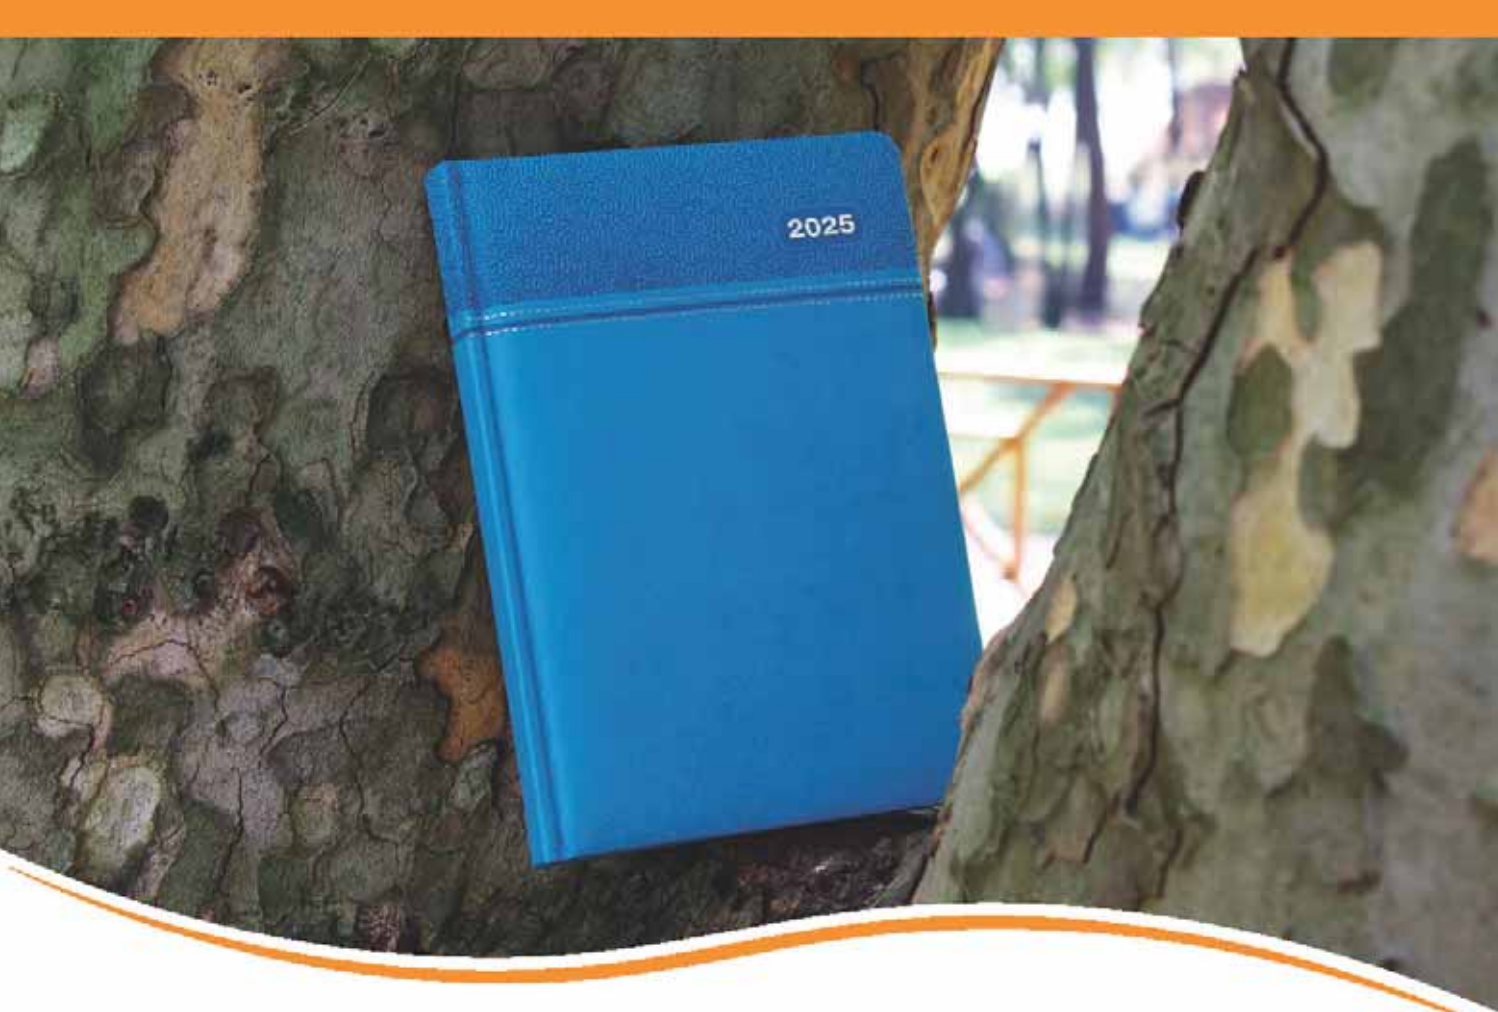

Turuncu

Kuzguncuk

Günlük Ajanda

16 x 24 cm

Gofre, Dijital

40

- 320 sayfa
- 70 gram (İvory) krem

Kırmızı