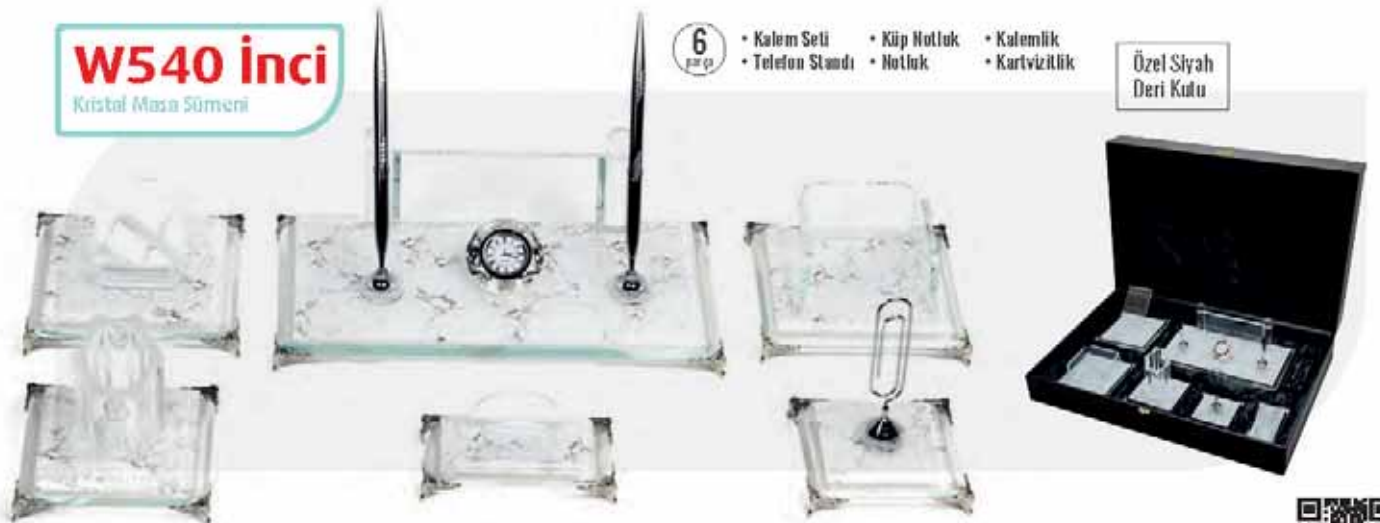

W540 İnci

Kristal Masa Sümeni

6
parça

- Kalem Seti
- Telefon Standı
- Kupa Notluk
- Notluk
- Kalemlik
- Kartvizitlik