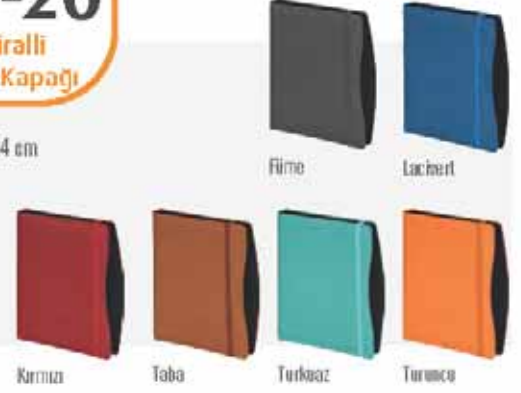

2 mm mukava taslama

- 336 sayfa
- 70 gram (Ivory) krem

KP-15

Spiralli
Ajanda Kapağı

17 x 24 cm
20 x 28 cm

KP-20

Gizli Spiralli
Ajanda Kapağı

17 x 24 cm