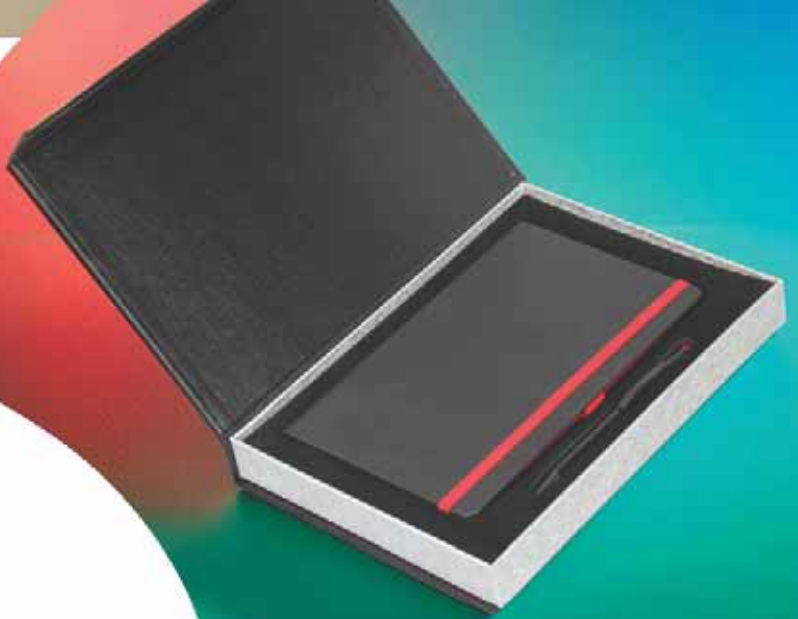

RENK SEÇİMİNE
HİZMETİMİZ

Defter Termo Deri
13 x 21 cm

Çekmeköy

Hediyelik Set

24.5 x 24.5 x 1.6 cm

ERCIYES

Defter Termo Deri
14 x 21 cm

0555-30