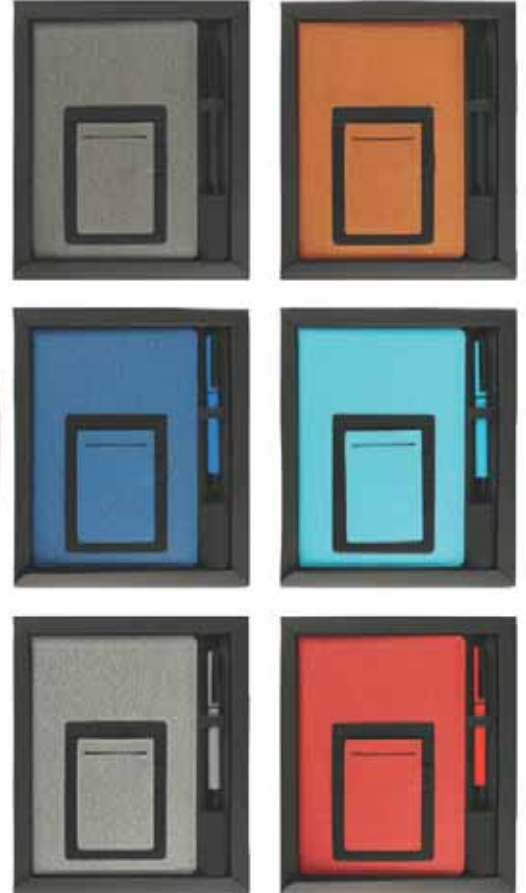

Metal
Kalem
Roller

Rize

Hediyelik Set

24.7 x 21 x 2 cm

ORTAKÖY 0555-490
Defter
15 x 21 cm

Metal Kalem
Roller

Balıkesir

Hediyelik Set