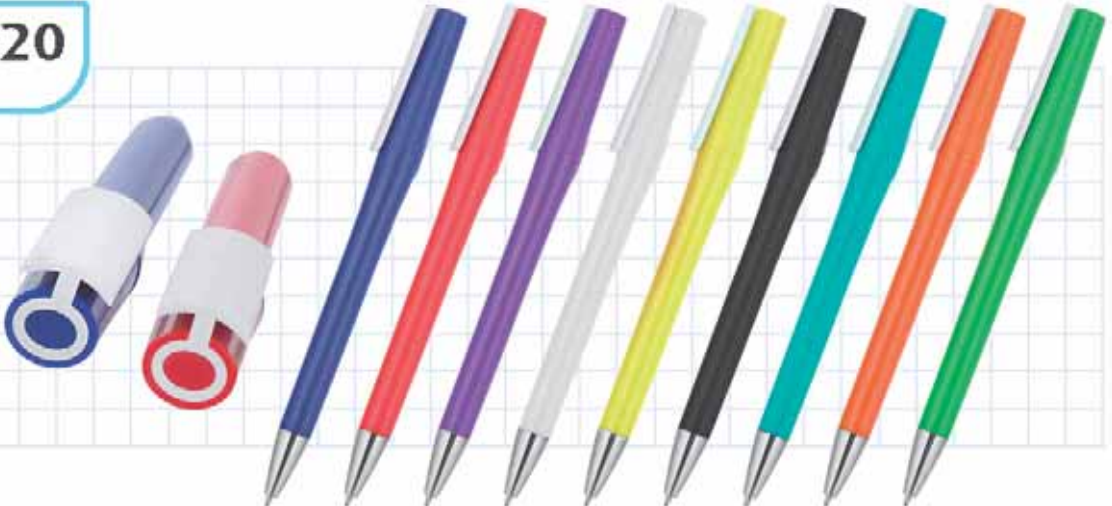

Yerli üretim,
plastik kalemler
#plastikkalem

0544-320

Tükenmez Kalem

Uv. Tampon

1/100

2000

0544-55

Tükenmez Kalem