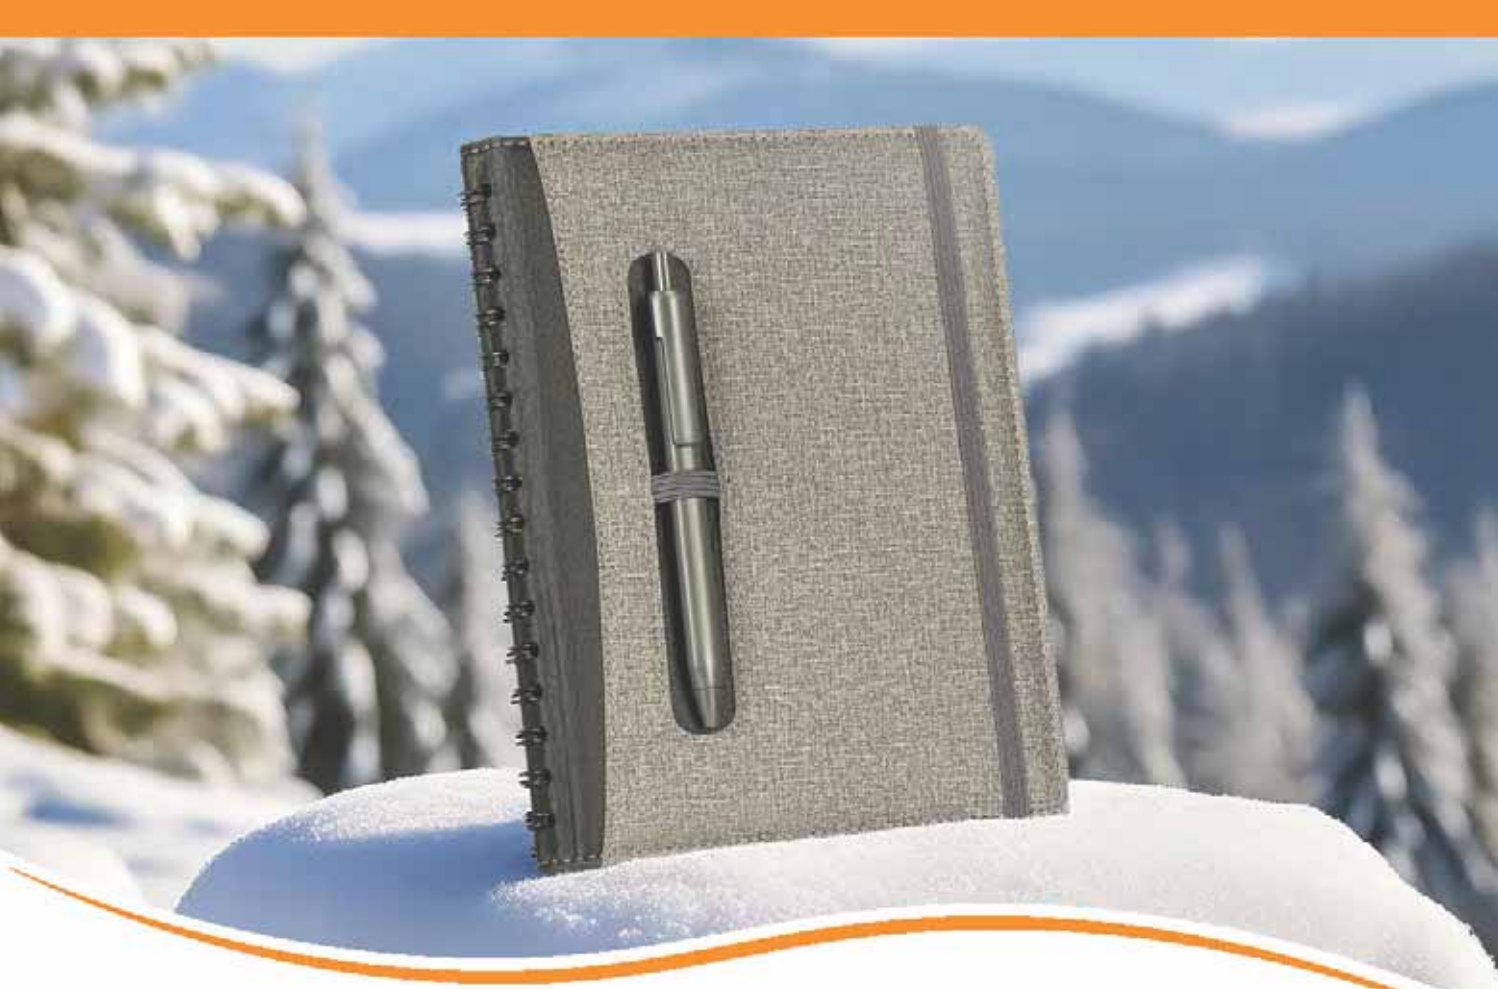

Turuncu

Füme

Taba

Kırmızı

Lacivert

Göztepe

Günlük Ajanda

SERİ KLİP
GÖZLÜ
KEMER
TUTUCU