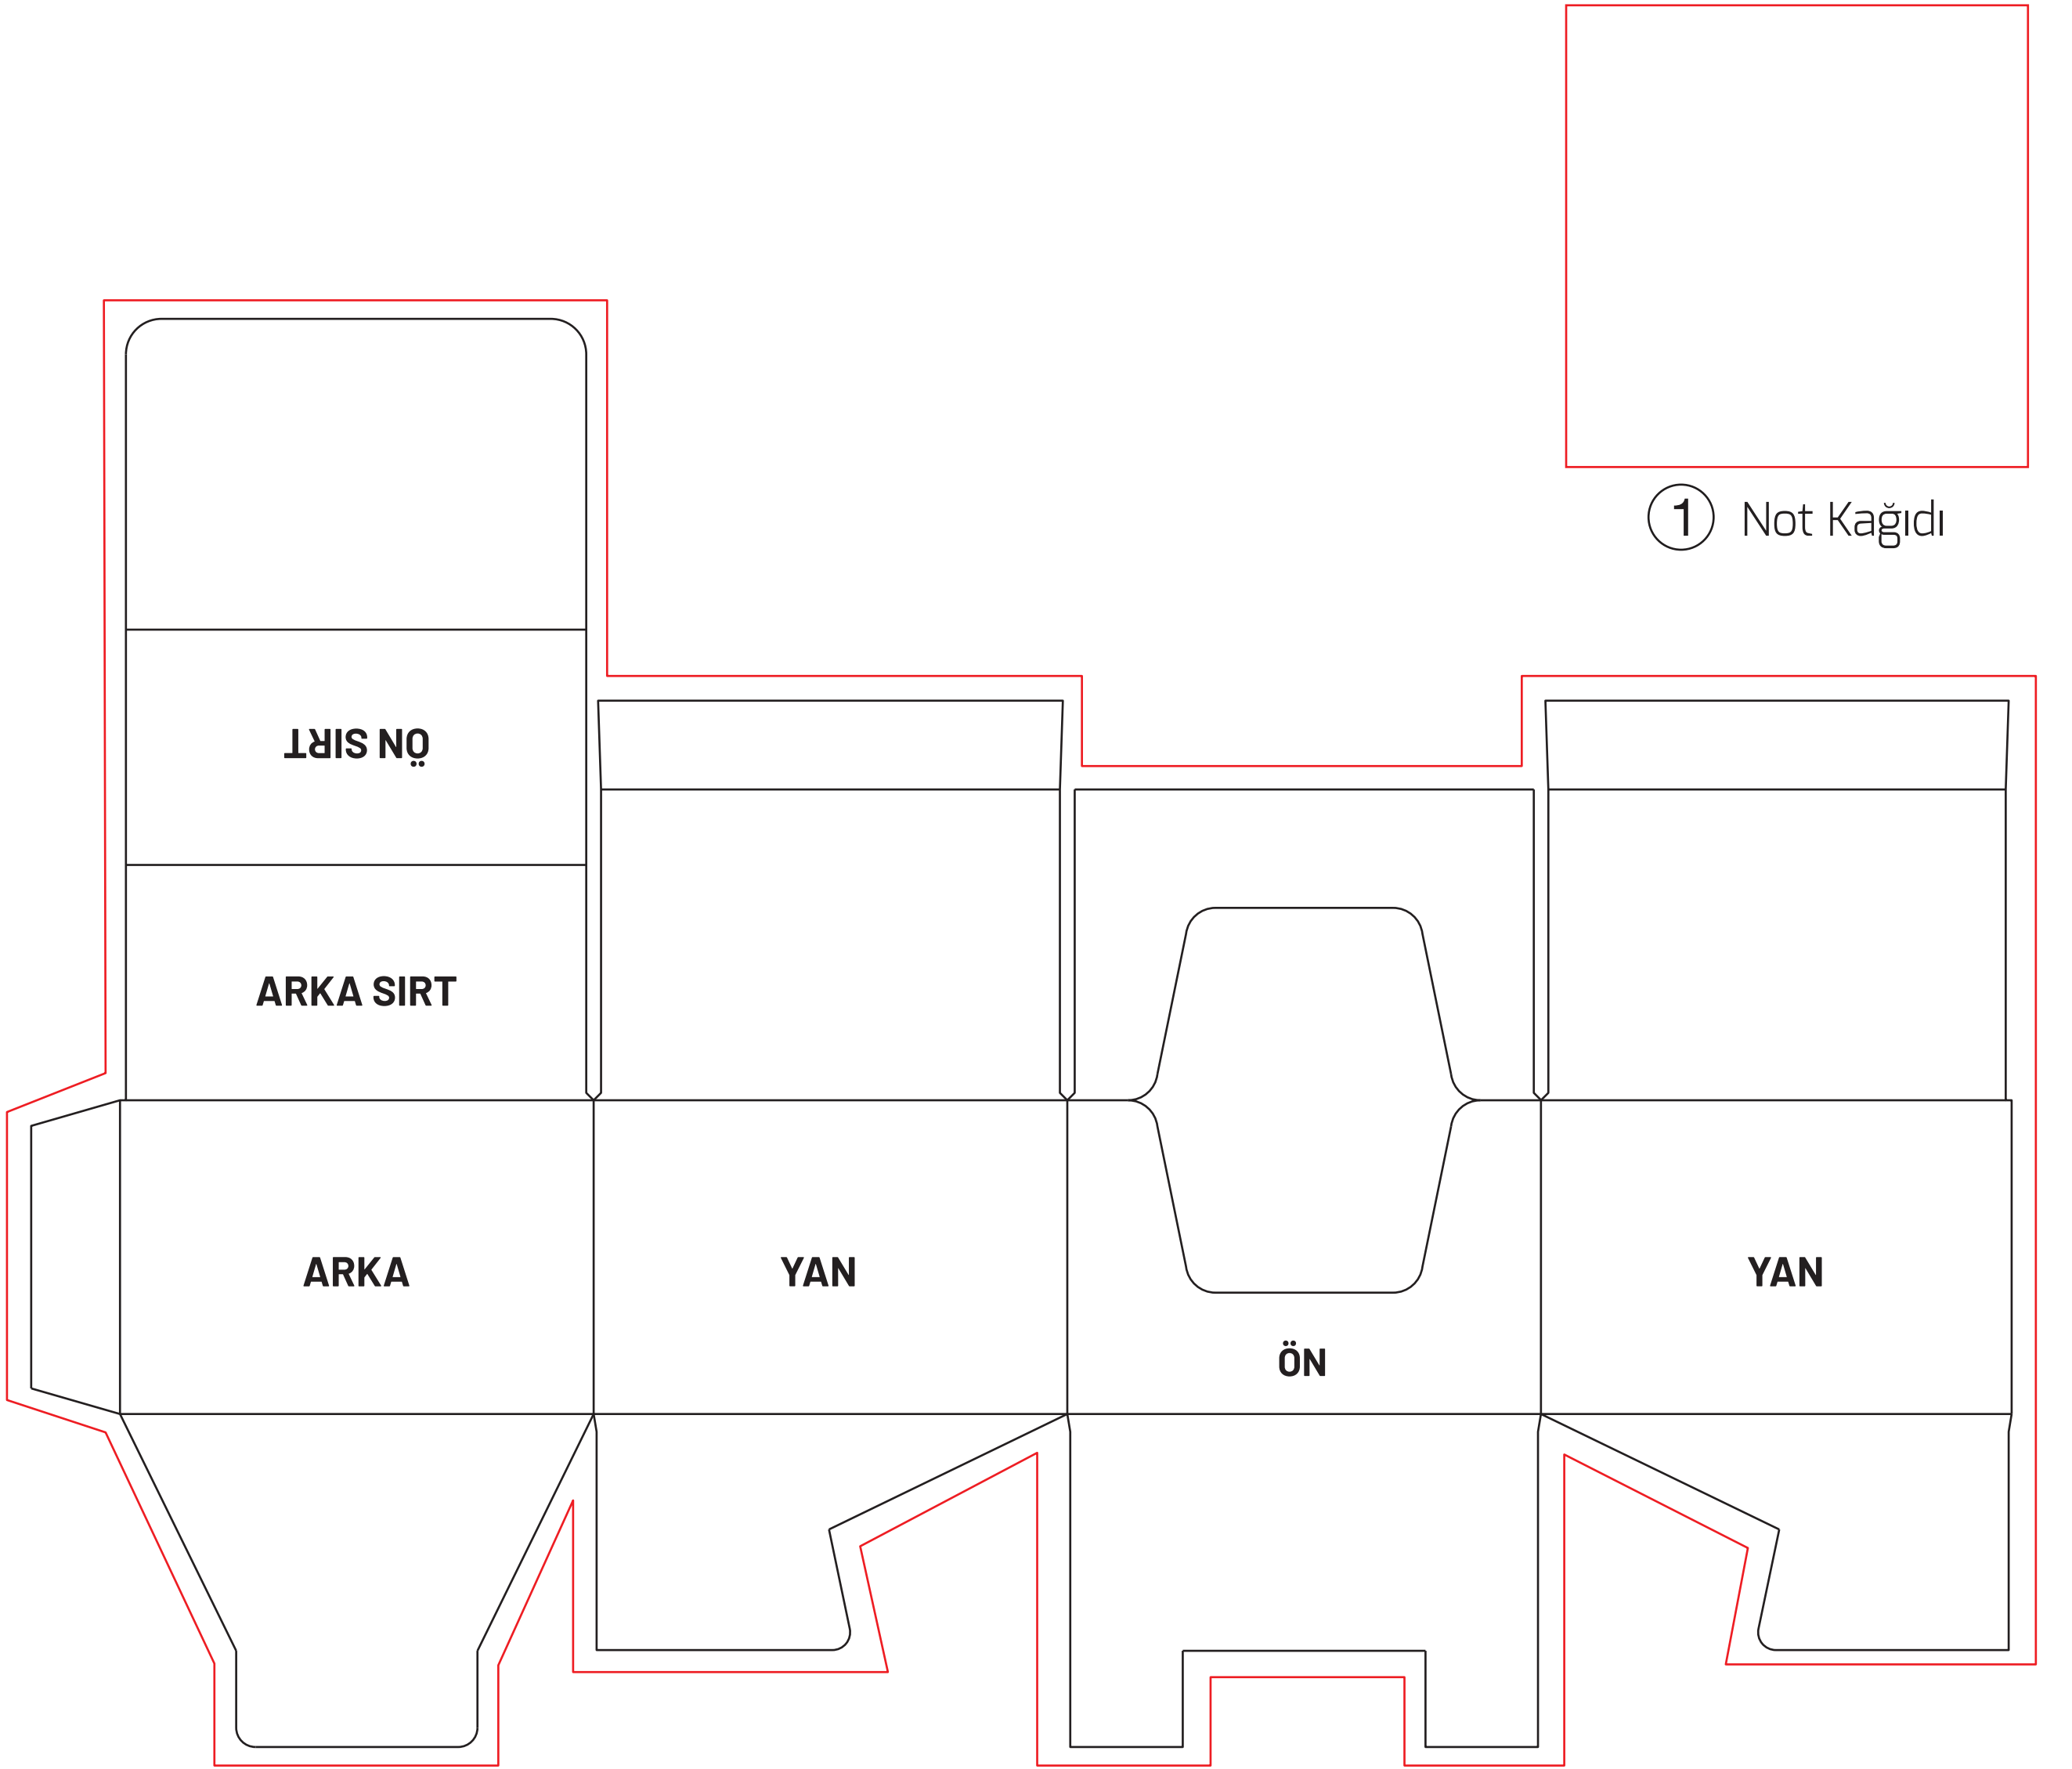

KUP-500

TASARIM YAPARKEN DİKKAT EDİLMESİ GEREKENLER

- Tasarımın mutlaka baskı renk formatı olan **CMYK** renk formatında çalışılmalıdır.
 - Tasarımda kullanılan yazıları convertlemeyi unutmayınız.
- Tasarımda zemin veya zeminde devam eden görsel varsa **kırmızı** çizgiyi kadar taşıyınız.
 - Çalışmalarınızı yüksek çözünürlüklü PDF formatında göndermeyi unutmayınız.