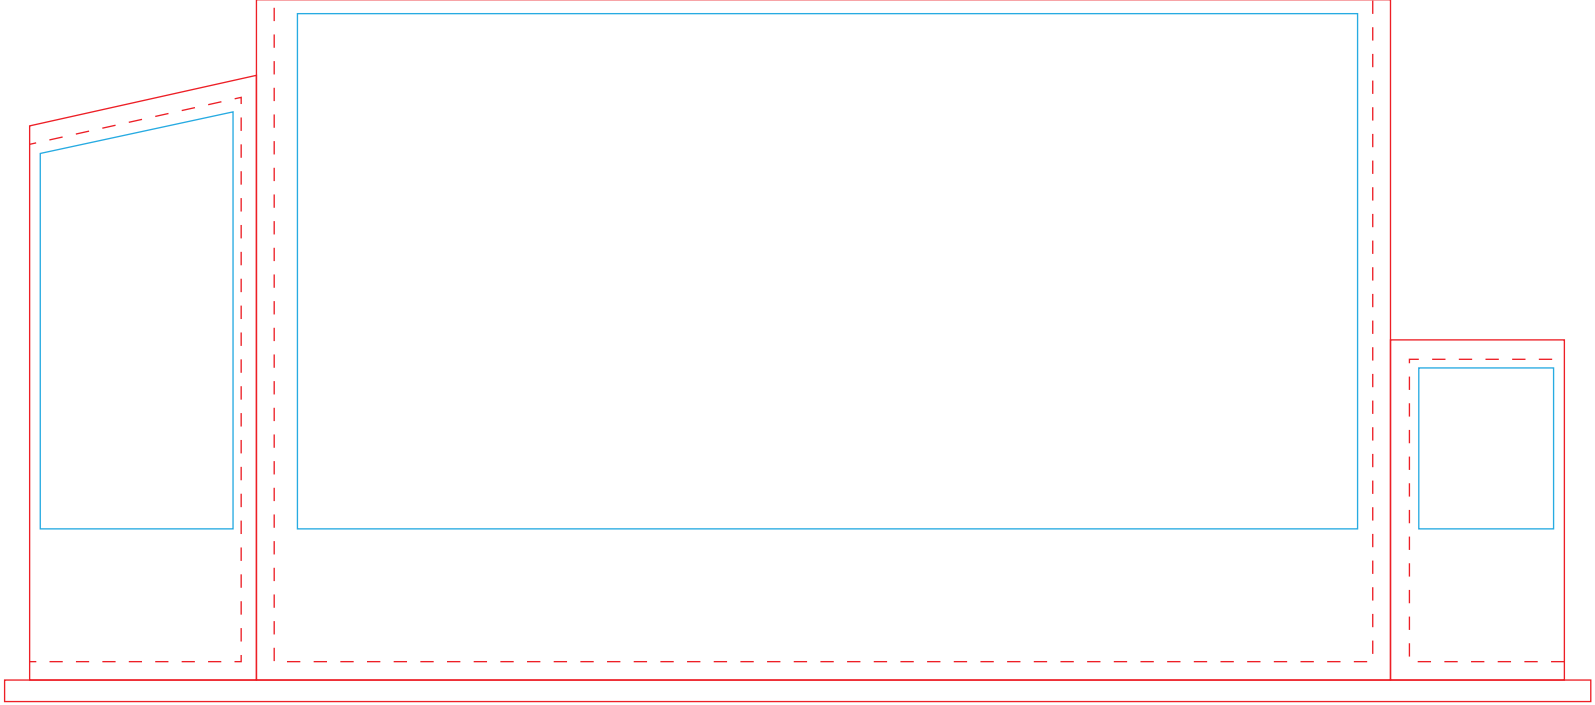

D3163 DERİ ÜRÜN

Mavi çizgi içi baskı alanıdır.

Çalışmalarınızı trase üzerinde hazırladıktan sonra **yüksek çözünürlüklü PDF** formatında yazıları **CONVERTLİ** olarak gönderilmesi rica olunur.